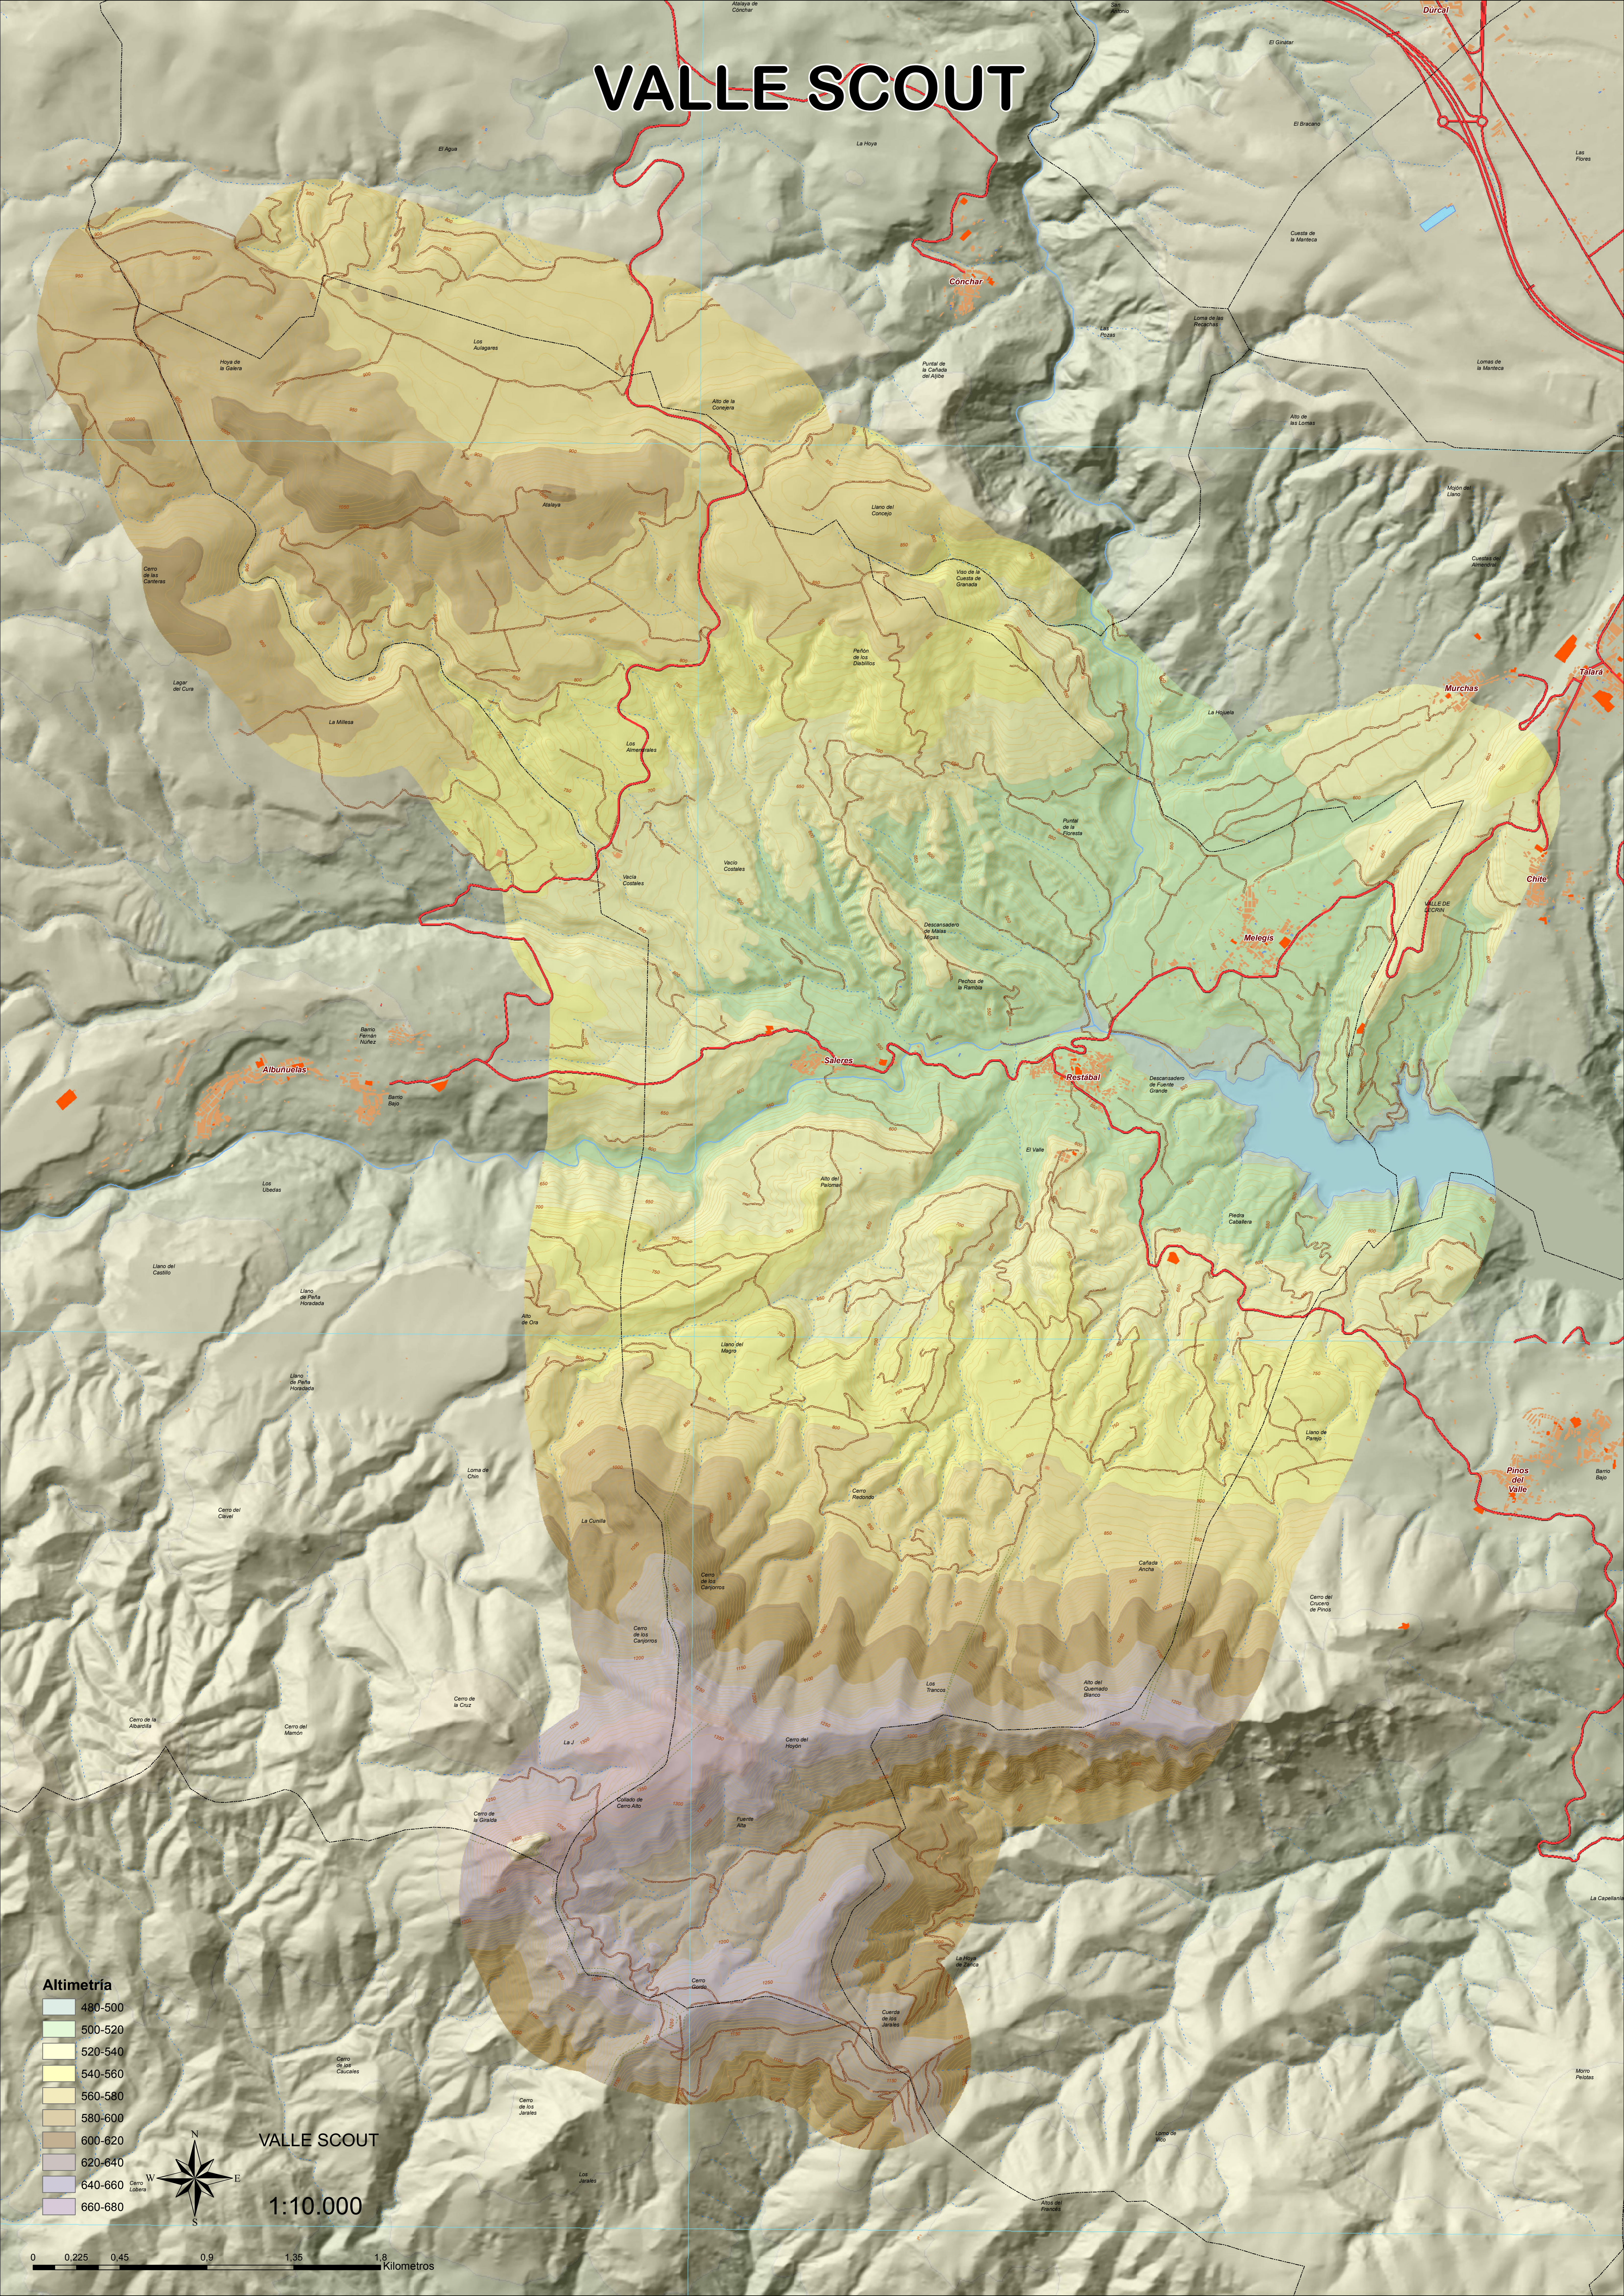

VALLE SCOUT

Altimetría

VALLE SCOUT

1:10.000

0 0,225 0,45 0,9 1,35 1,8 Kilometros